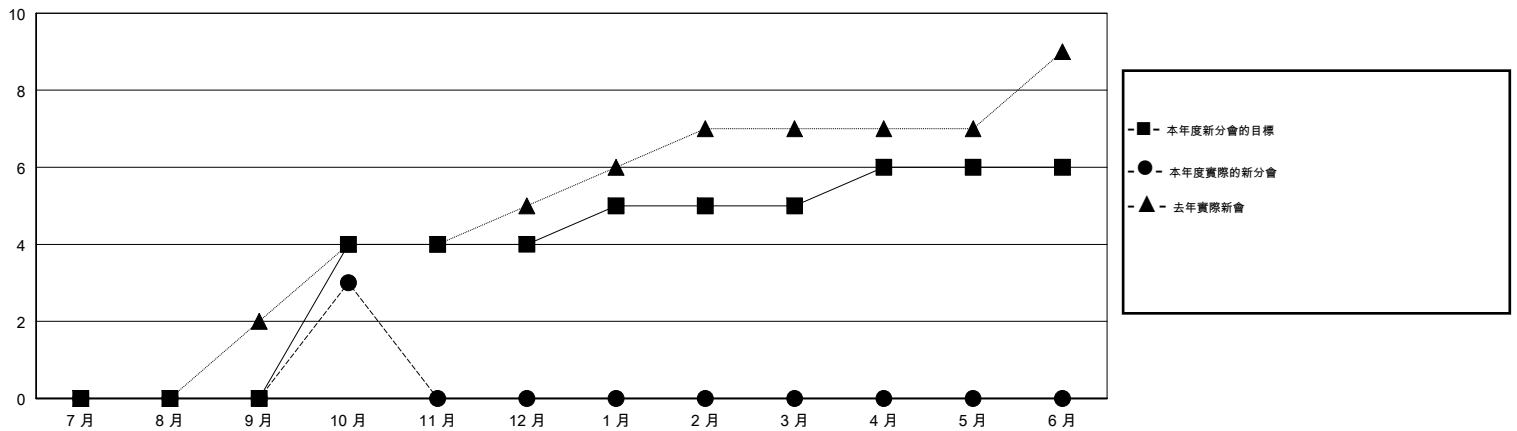

MONTHLY MEMBERSHIP PROGRESS REPORT

District 388

Results as of: 10/31/2017

GMT: ZIYU LIN

地點 CHINA

GMT憲章區

分會			
成果 2017-2018			
季	新分會目標	新會	會員流失的分會
7月/8月/9月	0	0	0
10月/11月/12月	4	3	0
1月/2月/3月	1	0	0
4月/5月/6月	1	0	0

位會員@每位須繳			
成果 2017-2018			
季	會員淨增長目標	實際會員增長數	實際退會會員 (包括轉會)
7月/8月/9月	180	284	405
10月/11月/12月	220	124	26
1月/2月/3月	60	0	0
4月/5月/6月	60	0	0

目標與實際新會累積

目標和實際會員累積

已取消的分會: 0	45 CLUBS OF 51 增添1位或以上的新會員	性別分佈 男 1,261 (63.37%) 女 729 (36.63%) 年度女性會員百分比目標: 38%
放棄的會員 過世 1 分會已取消 0 其他 430 總計 431	點擊這裡取得累計會員數據	總計家庭單位會員數 56 支付減半會費的家庭會員 29