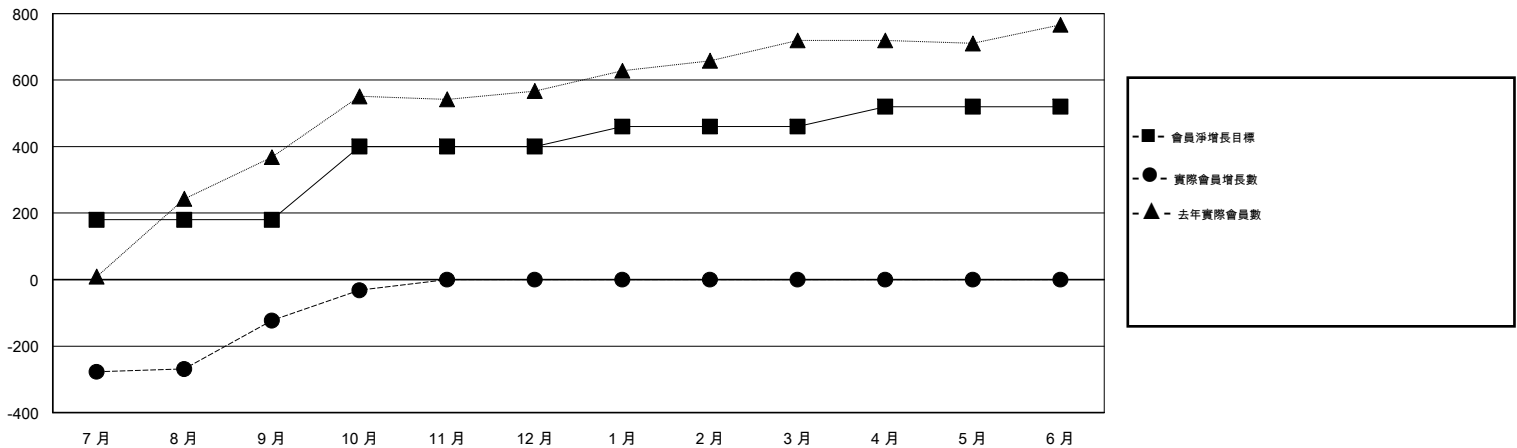

MONTHLY MEMBERSHIP PROGRESS REPORT

District 388

Results as of: 10/31/2017

GMT: ZIYU LIN

地點 CHINA

GMT憲章區

分會			
成果 2017-2018			
季	新分會目標	新會	會員流失的分會
7月/8月/9月	0	0	0
10月/11月/12月	4	3	0
1月/2月/3月	1	0	0
4月/5月/6月	1	0	0

位會員@每位須繳			
成果 2017-2018			
季	會員淨增長目標	實際會員增長數	實際退會會員 (包括轉會)
7月/8月/9月	180	284	405
10月/11月/12月	220	124	26
1月/2月/3月	60	0	0
4月/5月/6月	60	0	0

目標與實際新會累積

目標和實際會員累積

已取消的分會: 0	45 CLUBS OF 51 增添1位或以上的新會員	性別分佈 男 1,261 (63.37%) 女 729 (36.63%) 年度女性會員百分比目標: 38%
放棄的會員 過世 1 分會已取消 0 其他 430 總計 431	點擊這裡取得累計會員數據	總計家庭單位會員數 56 支付減半會費的家庭會員 29